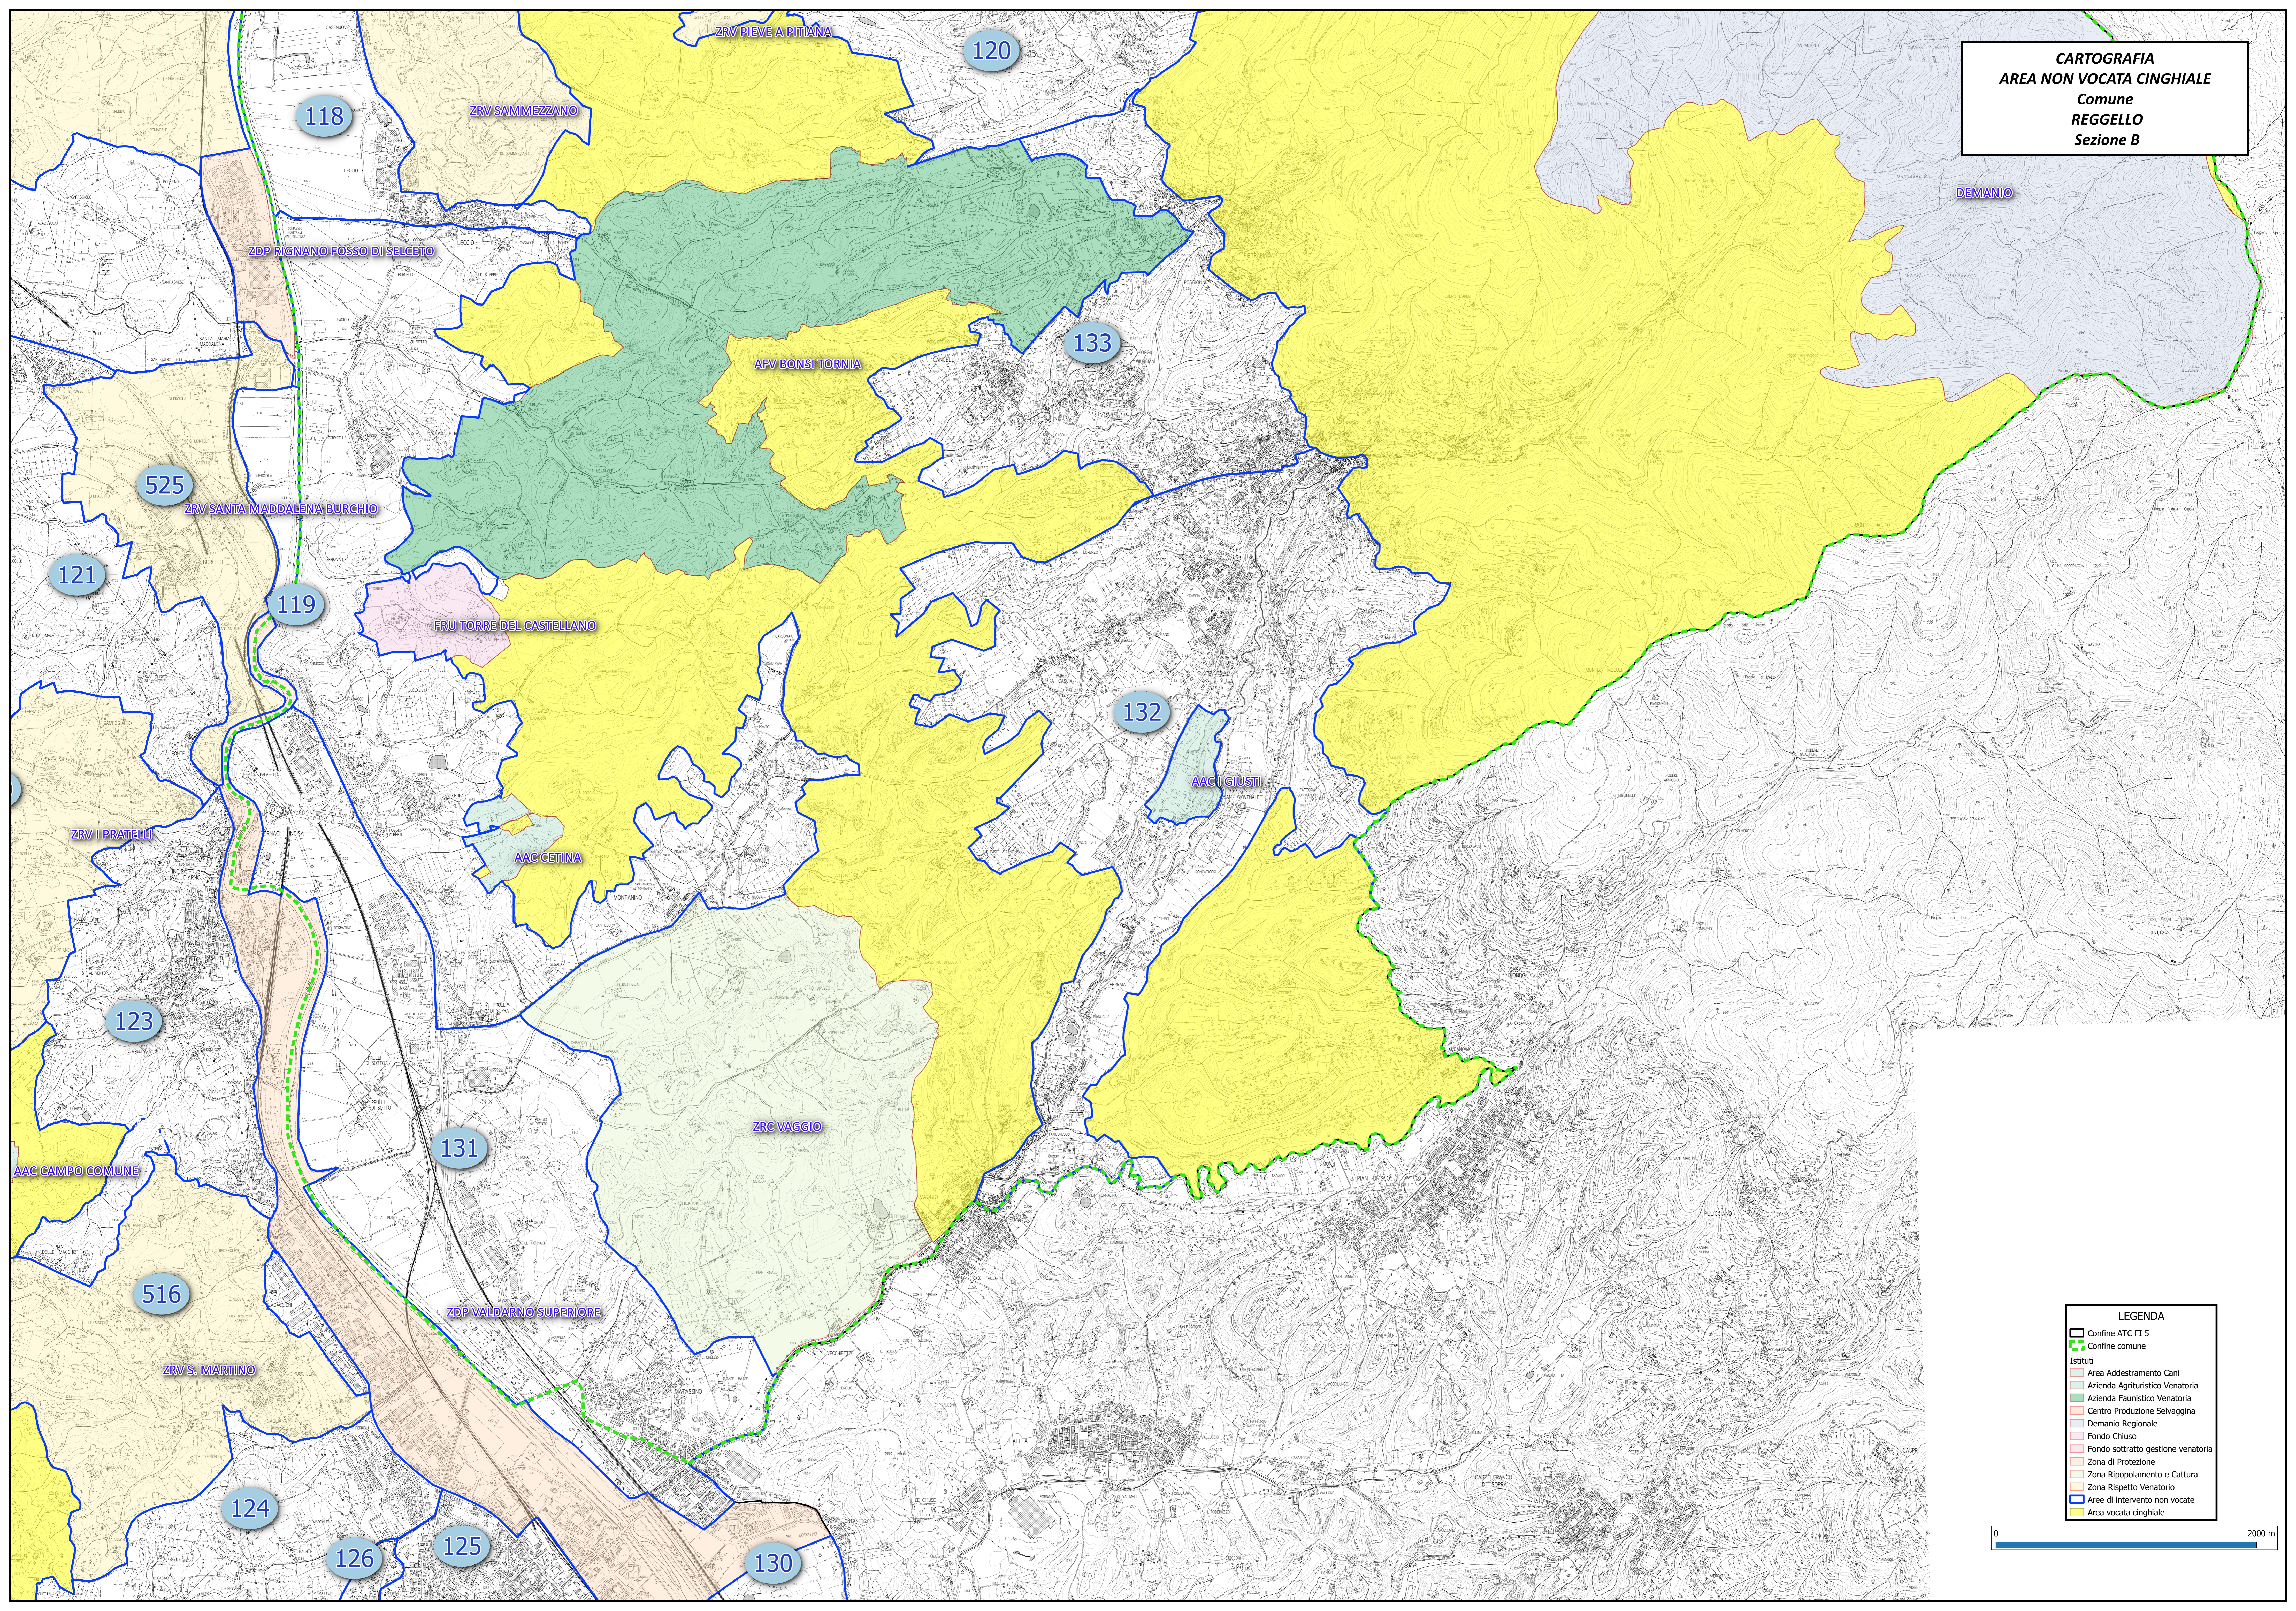

CARTOGRAFIA
AREA NON VOCATA CINGHIALE
 Comune
REGGELLO
 Sezione B

118

120

133

132

FRU TORRE DEL CASTELLANO

AAC CETINA

AAC GIUSTI

ZRC VAGGIO

131

ZDP VALDARNO SUPERIORE

525

ZRV SANTA MADDALENA BURCHIO

119

121

123

516

ZRV S. MARTINO

124

126

125

130

ZRV SAMMEZZANO

ZRV PIEVE A PITIANA

AFV BONSI TORNIA

ZRV I PRATELLI

AAC CAMPO COMUNE

DEMANIO

- LEGENDA**
- ▬ Confine ATC FI 5
 - ▬ Confine comune
 - Istituti
 - ▬ Area Addestramento Cani
 - ▬ Azienda Agrituristiche Venatorie
 - ▬ Azienda Faunistico Venatoria
 - ▬ Centro Produzione Selvaggina
 - ▬ Demanio Regionale
 - ▬ Fondo Chiuso
 - ▬ Fondo sottratto gestione venatoria
 - ▬ Zona di Protezione
 - ▬ Zona Ripopolamento e Cattura
 - ▬ Zona Rispetto Venatorio
 - ▬ Aree di intervento non vocate
 - ▬ Area vocata cinghiale